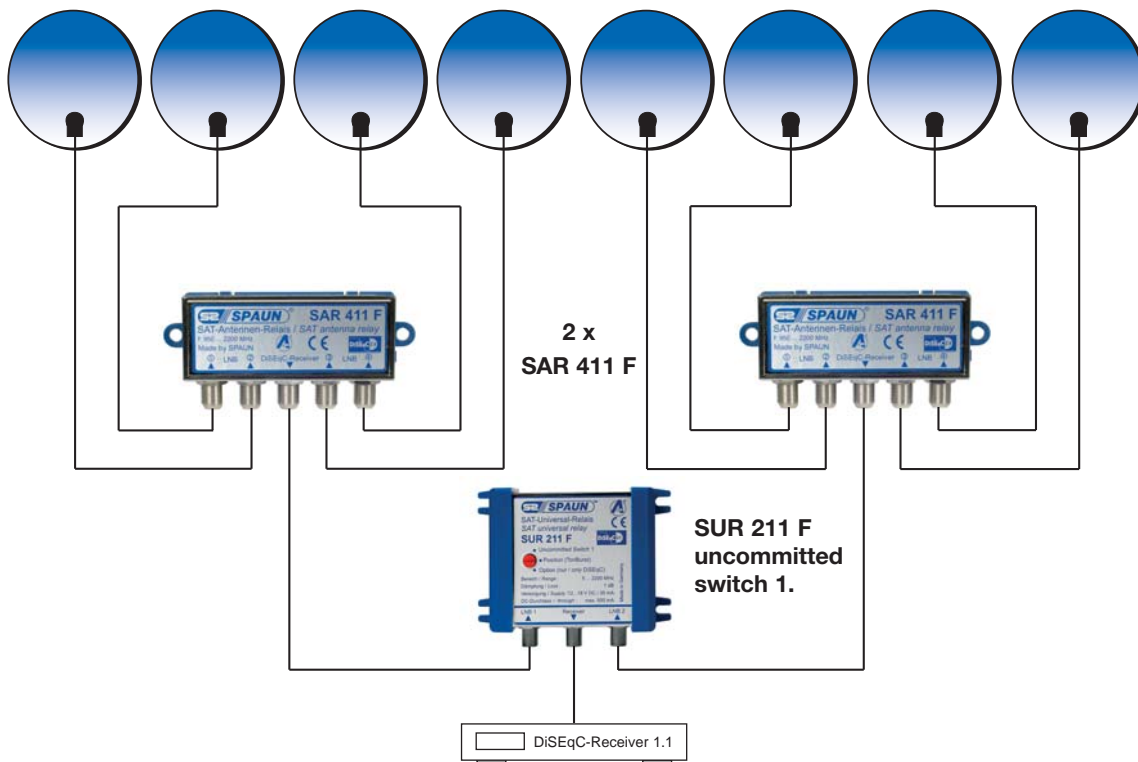

■ Einzelanlagen

5 Empfang von DVB-T und BK-Signalen

■ Individual reception systems

5 For the reception of DVB-T and CATV-signals

Bei Verwendung von nicht DC-tauglichen Antennen verwenden Sie ein DC-Trennglied DCF 500/Set in der DVB-T Zuleitung.

*Using a non DC capable DVB-T antenna. You have to install a DC blocker DCF 500/Set to the DVB-T antenna.*

■ Einzelanlagen

6 Empfang von 8 SAT-Systemen:

■ Individual reception systems

6 For the reception of 8 satellite systems:

**WICHTIG:**  
Funktion ist nur mit DiSeqC-Receiver 1.1 / 2.1 gewährleistet !

**IMPORTANT:**  
DiSeqC 1.1 / 2.1 receiver required !