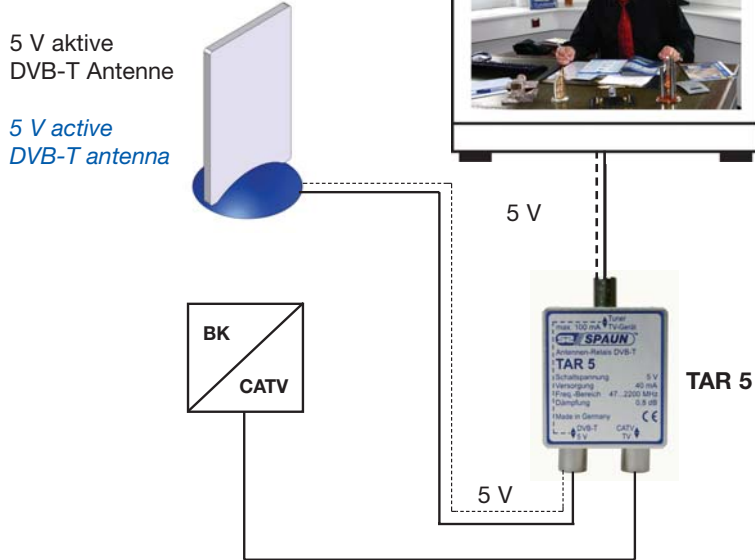

■ Einzelanlagen

5 Empfang von DVB-T und BK-Signalen

■ Individual reception systems

5 For the reception of DVB-T and CATV-signals

Bei Verwendung von nicht DC-tauglichen Antennen verwenden Sie ein DC-Trennglied DCF 500/Set in der DVB-T Zuleitung.

*Using a non DC capable DVB-T antenna. You have to install a DC blocker DCF 500/Set to the DVB-T antenna.*

■ Einzelanlagen

6 Empfang von 8 SAT-Systemen:

■ Individual reception systems

6 For the reception of 8 satellite systems: